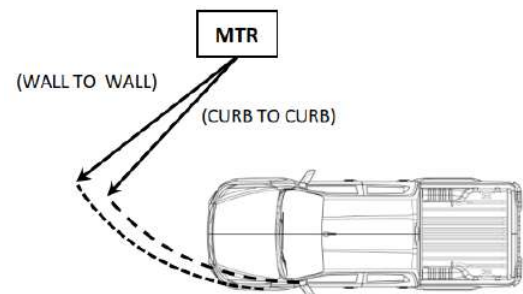

ISUZU si riserva il diritto di modificare specifiche ed equipaggiamenti senza preavviso. Dettagli delle specifiche ed equipaggiamenti menzionati o mostrati in questa brochure possono essere soggetti a modifiche per venire incontro a condizioni locali e richieste governative. Si prega di informarsi presso il proprio concessionario locale ISUZU per dettagli più completi di tutte le modifiche che potrebbero essere richieste.

Nota: Foto non conformi agli standard contrattuali, I colori effettivi della carrozzeria dei veicoli potrebbero variare leggermente dai colori nelle fotografie stampate in questo catalogo.