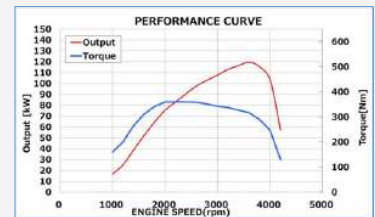

NB: Dati provvisori in attesa di omologazione.

OAL	WB	FOH	ROH	OW	IL	IW	IH	AW	BW	CW	OH	HH	RH
5.265	3.125	890	1.250	1.870	1.805	1.530	490	1.570	1.835	1.570	1.790	240	1.340

Motore

Euro 6d

* Immagine a puro scopo illustrativo

Potenza Max	120 kW (163ps) /3600 rpm
Coppia Max	360 Nm /2000-2500 rpm
Alesaggio x Corsa	80 x 94.4 mm
Cilindrata	1,898 cm ³
Rapporto di compressione	15.9 : 1
Pressione di iniezione	2500 bar
Trattamento Gas di scarico	LNT/DPD + SCR
Serbatoio Carburante	76 ℓ
Serbatoio ABlue [®]	14.5 ℓ
Alternatore	12V - 120A

4 cil. in linea con doppio albero a camme in testa e 16v, distribuzione a catena ed iniezione elettronica common rail. Turbocompressore a geometria variabile elettroattuato, intercooler raffreddato ad acqua e ricircolo dei gas di scarico tramite doppio EGR raffreddato.