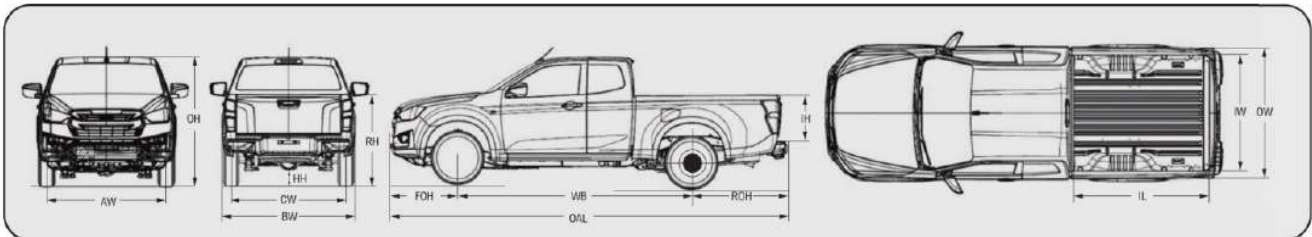

N 60 BB

Space

4 Posti

2+2 Porte con apertura a compasso

Listino al pubblico messa su strada franco

Cerea e iva esclusa

SPACE M/T 1,9L € 29.320,00

SPACE A/T 1,9L € 30.461,00

NB: Dati provvisori in attesa di omologazione.

OAL	WB	FOH	ROH	OW	IL	IW	IH	AW	BW	CW	OH	HH	RH
5.265	3.125	890	1.250	1.870	1.805	1.530	490	1.570	1.835	1.570	1.790	240	1.340

Motore

Euro 6d

* Immagine a puro scopo illustrativo

Potenza Max	120 kW (163ps) /3600 rpm
Coppia Max	360 Nm /2000-2500 rpm
Alesaggio x Corsa	80 x 94.4 mm
Cilindrata	1,898 cm³
Rapporto di compressione	15.9 : 1
Pressione di iniezione	2500 bar
Trattamento Gas di scarico	LNT/DPD + SCR
Serbatoio Carburante	76 ℓ
Serbatoio ABlue®	14.5 ℓ
Alternatore	12V - 120A

4 cil. in linea con doppio albero a camme in testa e 16v, distribuzione a catena ed iniezione elettronica common rail. Turbocompressore a geometria variabile elettroattuato, intercooler raffreddato ad acqua e ricircolo dei gas di scarico tramite doppio EGR raffreddato.

CONSUMI	M/T	A/T
Consumi Ciclo Combinato (Alto)		
ℓ/100 km	7,3	7,4
Emissioni CO2 ciclo Combinato (Alto)		
g/km	191	195

Diametro di volta (m)	
WALL TO WALL	CURB TO CURB
13.0	12.5

ISUZU si riserva il diritto di modificare specifiche ed equipaggiamenti senza preavviso. Dettagli delle specifiche ed equipaggiamenti menzionati o mostrati in questa brochure possono essere soggetti a modifiche per venire incontro a condizioni locali e richieste governative. Si prega di informarsi presso il proprio concessionario locale ISUZU per dettagli più completi di tutte le modifiche che potrebbero essere richieste.

Nota: Foto non conformi agli standard contrattuali, I colori effettivi della carrozzeria dei veicoli potrebbero variare leggermente dai colori nelle fotografie stampate in questo catalogo.