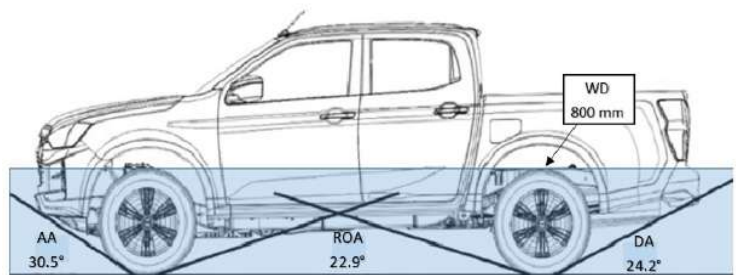

PESO VEICOLO				
	Massa Totale a Terra	Capacità di Traino	Massa Totale Combinata	Tara in o.d.m.
M/T	3.100	3.500	6.000	2.020
A/T	3.100	3.500	6.000	2.035

RUOTE E PNEUMATICI	
Pneumatici	265/60R18
Cerchi	18"x7.5J Lega (SILVER)
Ruota di scorta	Acciaio

OFF ROAD	
Protezioni sottoscocca	
4X4 inseribile con Shift on the Fly	
Blocco Differenziale Meccanico	

TRASMISSIONE	1ST	2ND	3RD	4TH	5TH	6TH	R
M/T MVL-6S	4,942	2,452	1,428	1,000	0,749	0,634	4,597
A/T AWR6B45-II	3,600	2,090	1,488	1,000	0,687	0,580	3,732

Rapporto al ponte 4.300 (43/10), con riduzione Transfert (in 4L) 2.482 : 1

SOSPENSIONI ANTERIORI	Indipendenti a doppio braccio oscillante con molla elicoidale
SOSPENSIONI POSTERIORI	A balestra

FRENI ANTERIORI	Dischi ventilati
FRENI POSTERIORI	Tamburi

EQUIPAGGIAMENTI DI SERIE		
Cruise Control	Aria condizionata	Chiamata di emergenza e-Call
Comandi volante	Regolazione lombare sedile conducente	7 Airbag
Specchietti elettrici e riscaldati	Sedile conducente 6 regolazioni manuale	Airbag passeggero disattivabile
Fendinebbia anteriori e posteriori	Tergicristalli con sensore pioggia	Speaker Porte Anteriori
Regolazione volante in altezza e profondità	Chiusura con telecomando	Start&Stop
Limitatore velocità settabile (60 - 180km/h)	Maniglia assistenza montante anteriore	Accensione automatica fanali con abbaglianti automatici
Aiuto Guida in Salita e Discesa (HSA-HDC)	Multi Collision Brake	Maniglia portellone posteriore con chiave
Resistenza elettrica lunotto posteriore	Paraurti posteriori integrato alla carrozzeria	Sedili anteriori riscaldati
Tweeter	Specchietti richiudibili elettricamente	

Sicurezza Attiva Pre-crash

Avvisa, Decelera* e Frena per prevenire collisione -FCW-AEB-MAM*
Segnalazione Frenata di Emergenza -ESS

Velocità Assistita

Cruise Control Adattivo – ACC*
Riconoscimento Segnali stradali – TSR
Limitazione Velocità intelligente – ISL
Limitazione Velocità Manuale - MSL

Tenere la Carreggiata

In modo attivo e passivo (LKAS*-LDWS-LDP-EPS)

Aiuto in Parcheggio

4 Sensori posteriori

*Solo con cambio automatico

ISUZU Entertainment

2 DIN Radio, AUX, USB, CD
Bluetooth, DAB