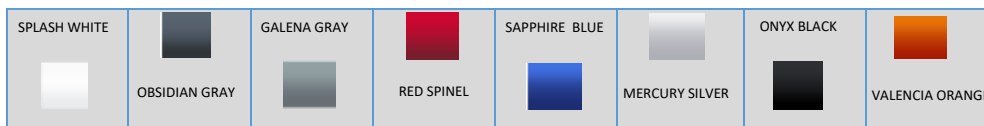

NB: Dati provvisori in attesa di omologazione.

OAL	WB	FOH	ROH	OW	IL	IW	IH	AW	BW	CW	OH	HH	RH
5.265	3.125	890	1.250	1.870	1.805	1.530	490	1.570	1.835	1.570	1.790	240	1.340

Motore

Euro 6d

* Immagine a puro scopo illustrativo